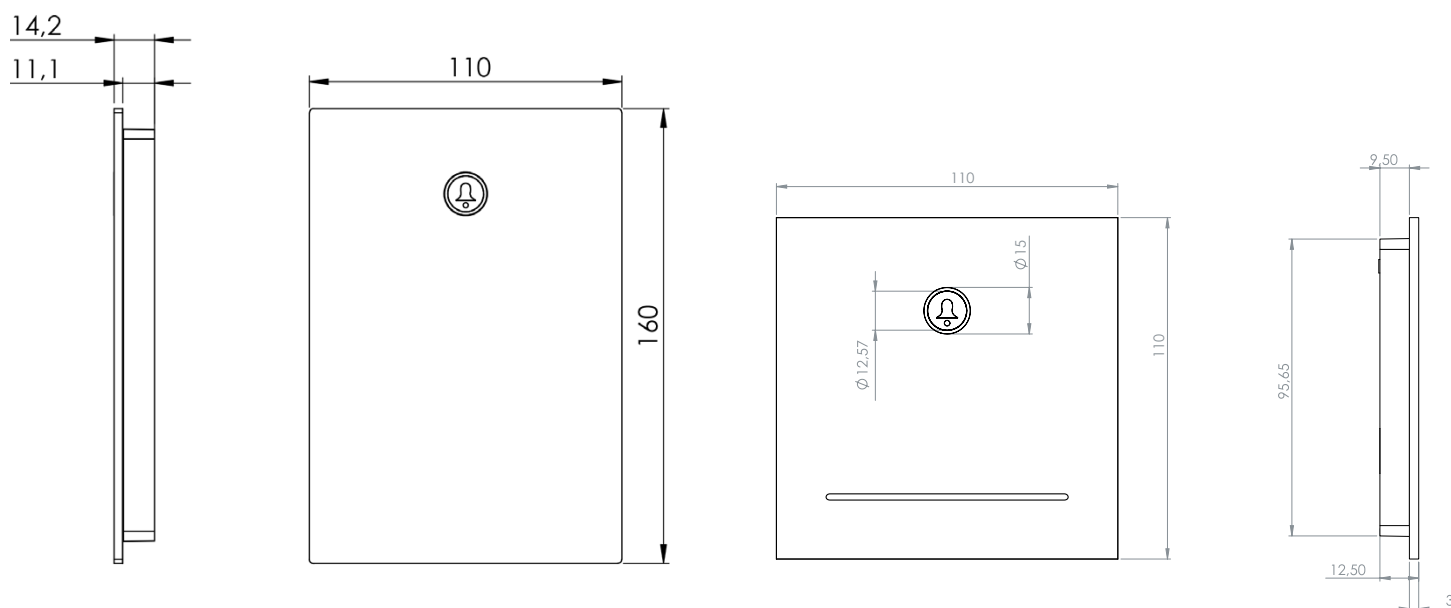

DIMENSIONS

: Unité pour porte et châssis

Panneau pour couloir ; Allure Grand, Solo ou Blend

Panneau pour couloir ; Allure Chic